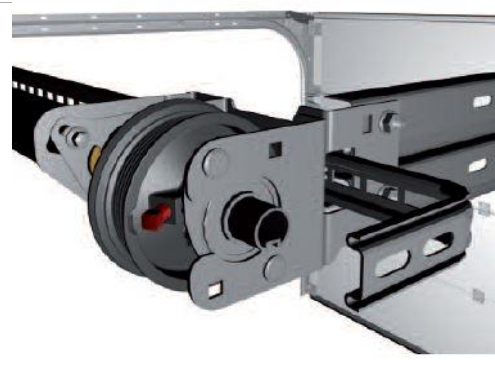

R70 ALACSONY VASALAT FELÁR

hátsórugós szerelvénydoboz 13 300 Ft

Áraink nem tartalmazzák az ÁFÁ-t!

A műszaki változtatás jogát fenntartjuk!

Áraink telephelyi átvétellel értendőek!