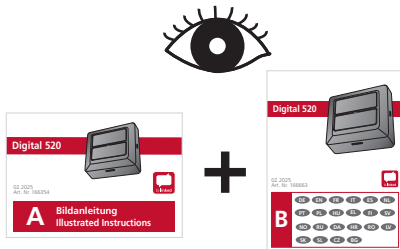

Digital 520

11.2025
#166354

Marantec Marienfeld GmbH & Co. KG
Remser Brook 11 · 33428 Marienfeld · Germany
M1 - 360468 - M - 0.5 – 0818

A Bildanleitung Illustrated Instructions

i1

- =
- ☀ =
- ☀ =

i2

-
-